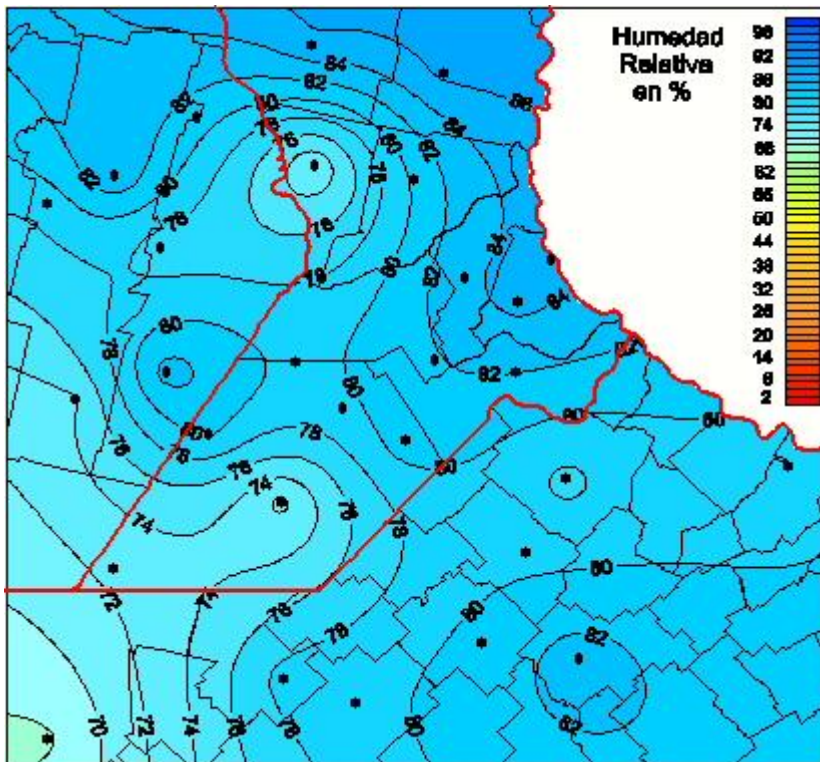

# Humedad Relativa

Mapa de humedad relativa de las las últimas 24 horas.  
(Desde las 8:00AM hasta las 8:00AM). Se actualiza a las 10:00hs.