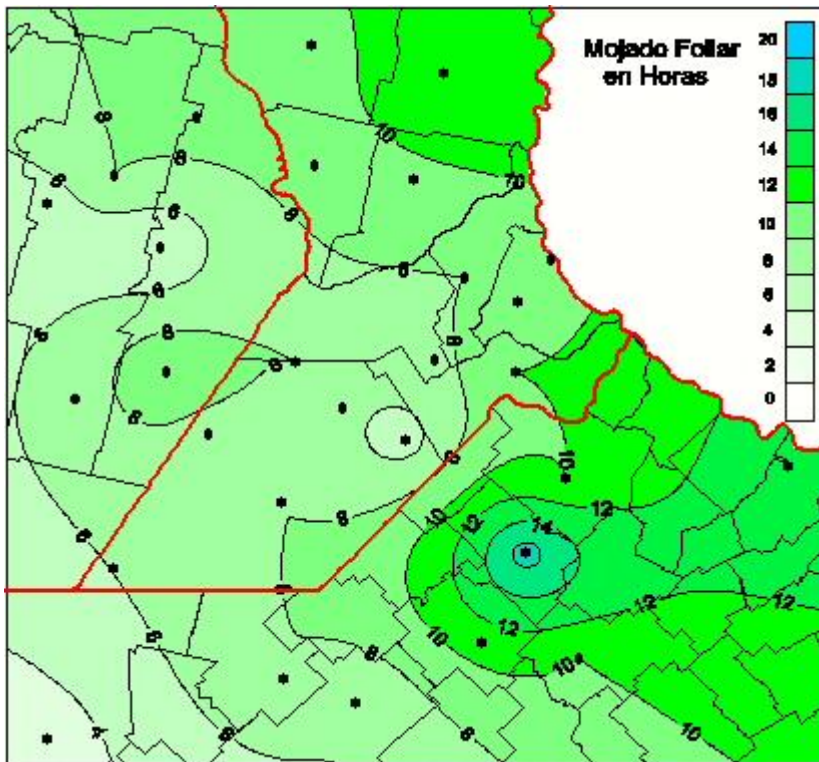

## Humedad de Hoja

Mapa de humedad de hoja de las las últimas 24 horas.  
(Desde las 8:00AM hasta las 8:00AM). Se actualiza a las 10:00hs.