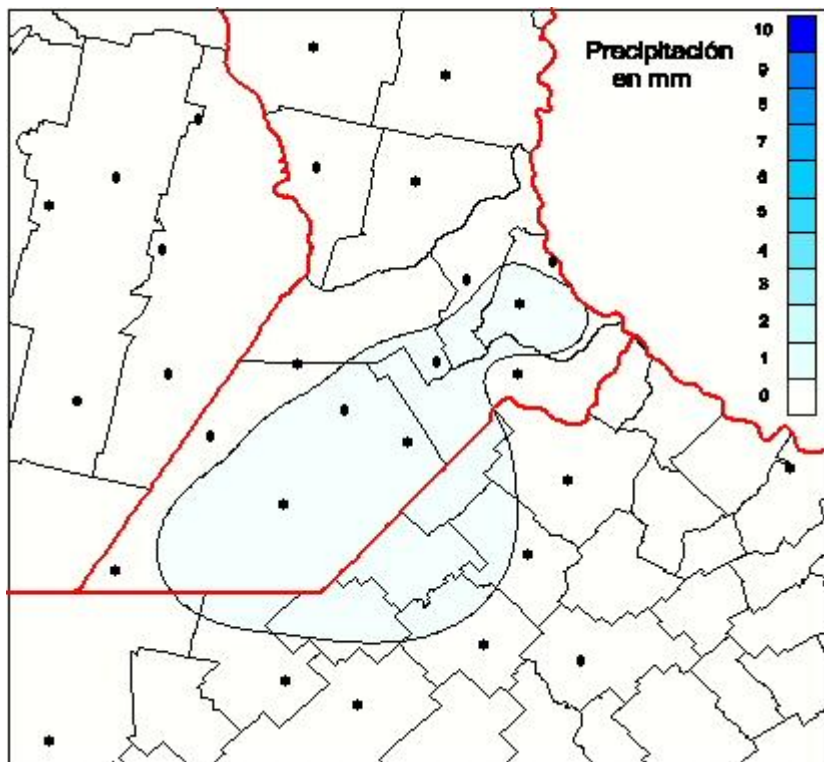

Lluvias

Mapa de precipitación acumulada en las últimas 24 horas.
(Desde las 8:00AM hasta las 8:00AM). Se actualiza a las 10:00hs.