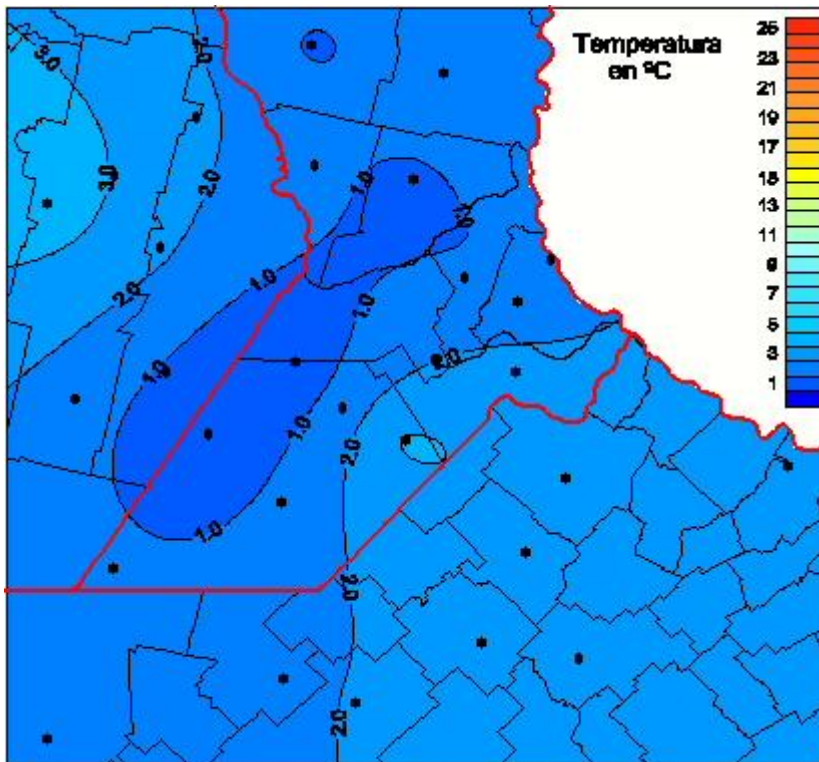

Temperaturas Medias

Mapa de temperaturas medias de las las últimas 24 horas.
(Desde las 8:00AM hasta las 8:00AM). Se actualiza a las 10:00hs.