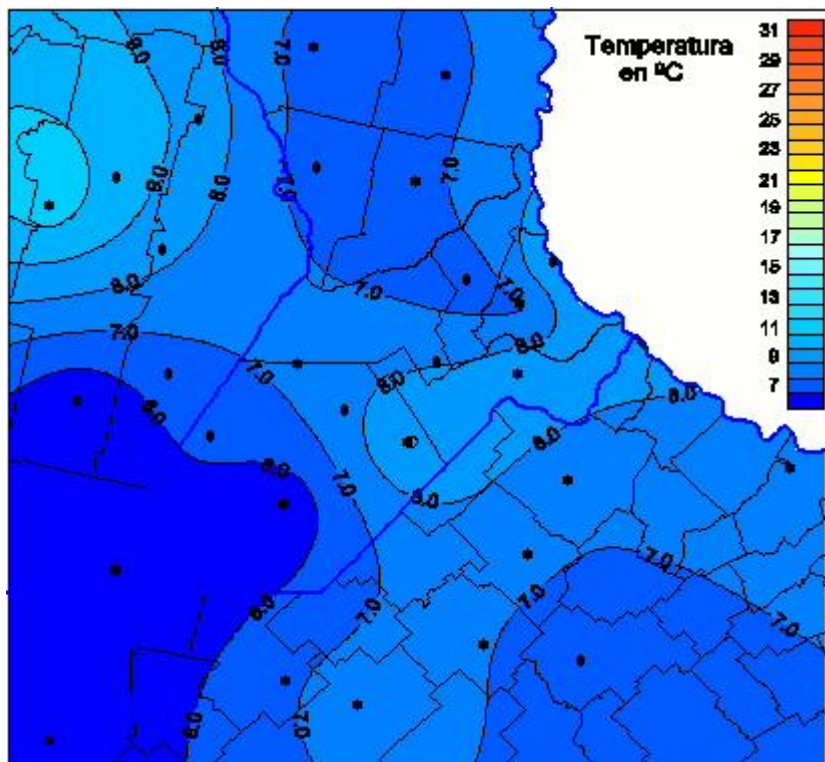

## Temperaturas Máximas

Mapa de temperaturas máximas de las últimas 24 horas.  
(Desde las 8:00AM hasta las 8:00AM). Se actualiza a las 10:00hs.

BOLSA  
DE COMERCIO  
DE ROSARIO

[www.facebook.com/BCROficial](http://www.facebook.com/BCROficial)