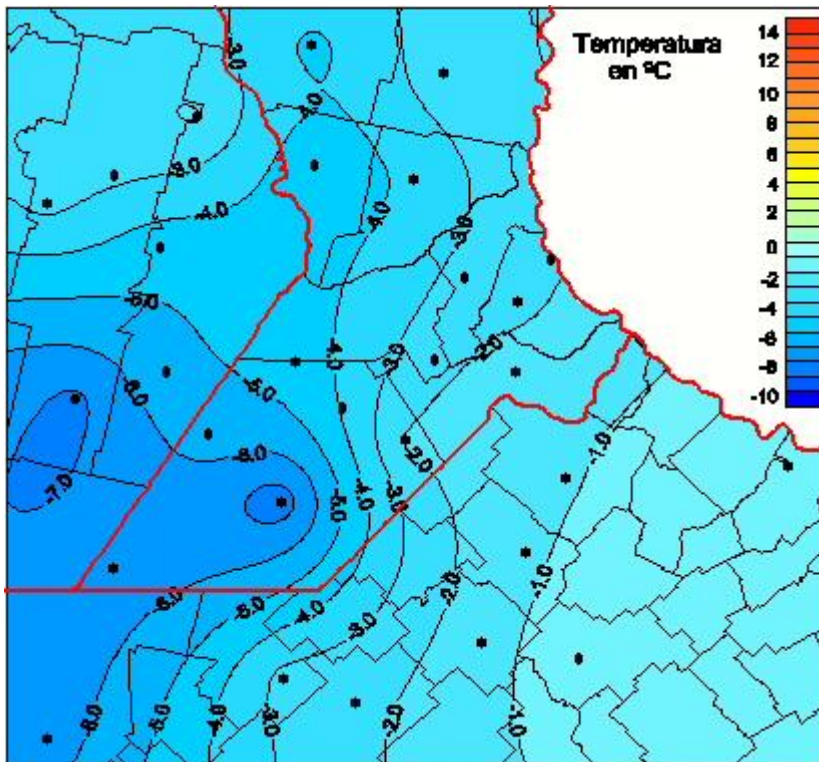

Temperaturas Mínimas

Mapa de temperaturas mínimas de las las últimas 24 horas.
(Desde las 8:00AM hasta las 8:00AM). Se actualiza a las 10:00hs.