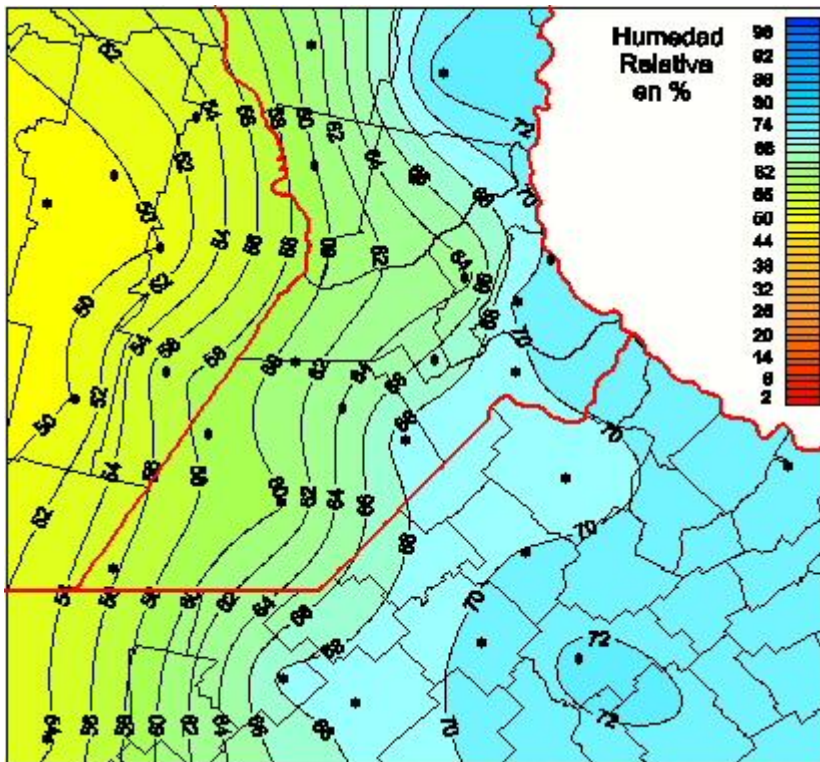

Humedad Relativa

Mapa de humedad relativa de las últimas 24 horas.
(Desde las 8:00AM hasta las 8:00AM). Se actualiza a las 10:00hs.