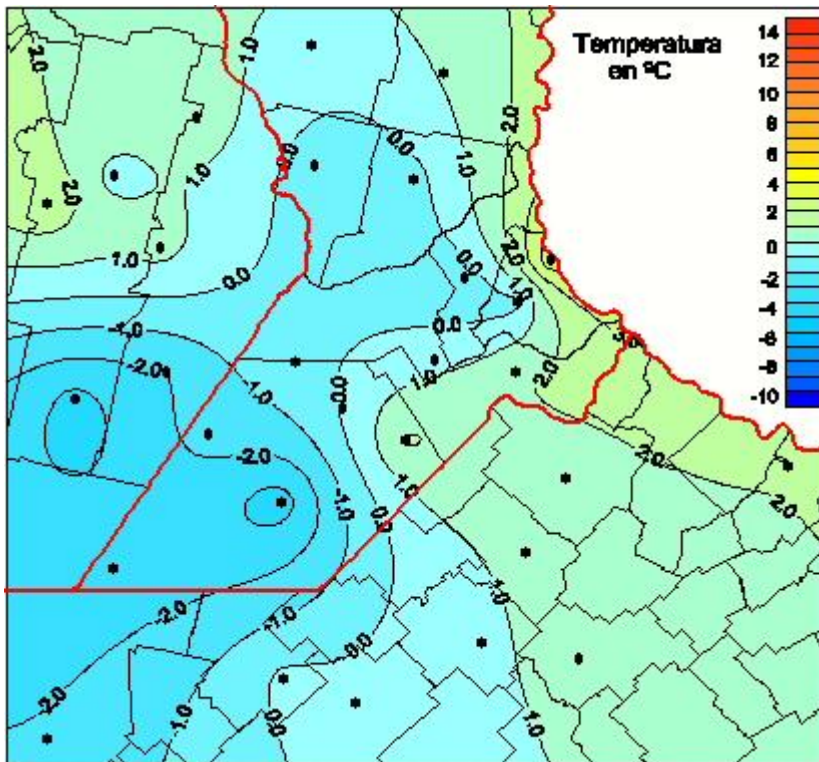

Temperaturas Medias

Mapa de temperaturas medias de las las últimas 24 horas.
(Desde las 8:00AM hasta las 8:00AM). Se actualiza a las 10:00hs.