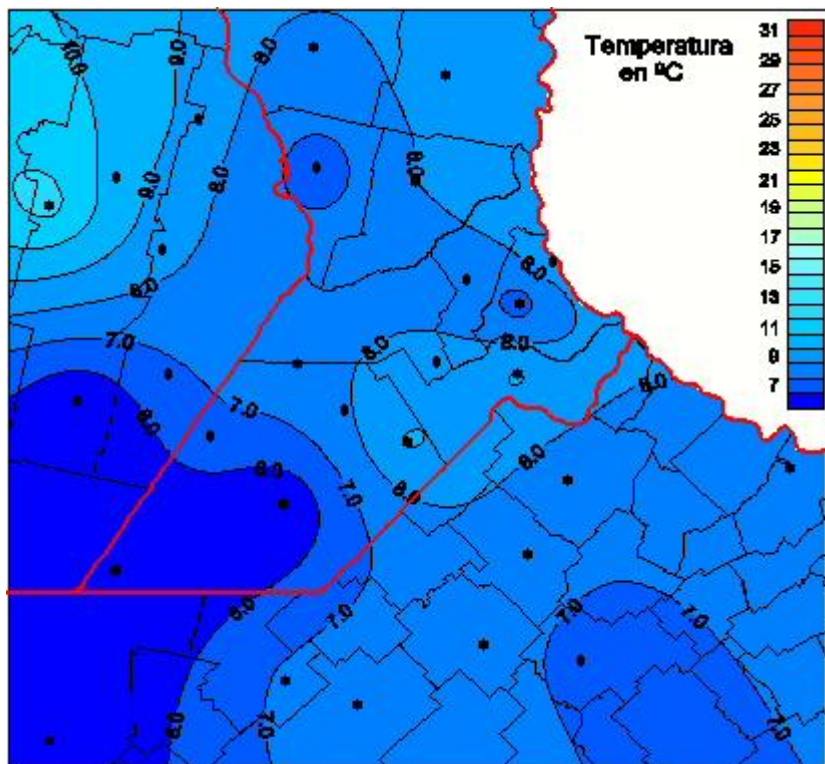

Temperaturas Máximas

Mapa de temperaturas máximas de las las últimas 24 horas.
(Desde las 8:00AM hasta las 8:00AM). Se actualiza a las 10:00hs.

BOLSA
DE COMERCIO
DE ROSARIO

www.facebook.com/BCROficial

twitter.com/bcrgrensa