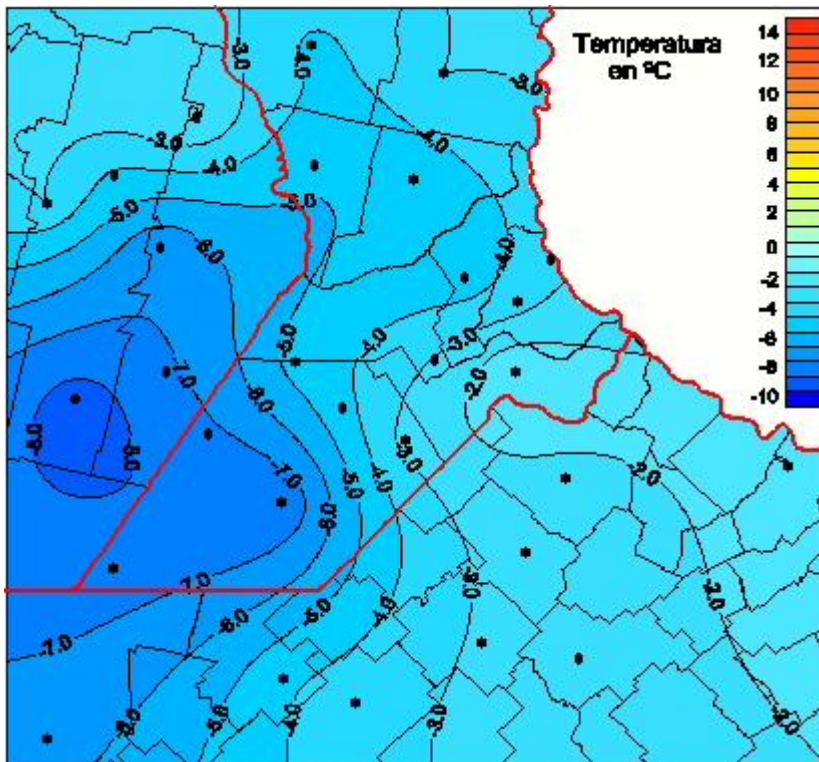

## Temperaturas Mínimas

Mapa de temperaturas mínimas de las las últimas 24 horas.  
(Desde las 8:00AM hasta las 8:00AM). Se actualiza a las 10:00hs.