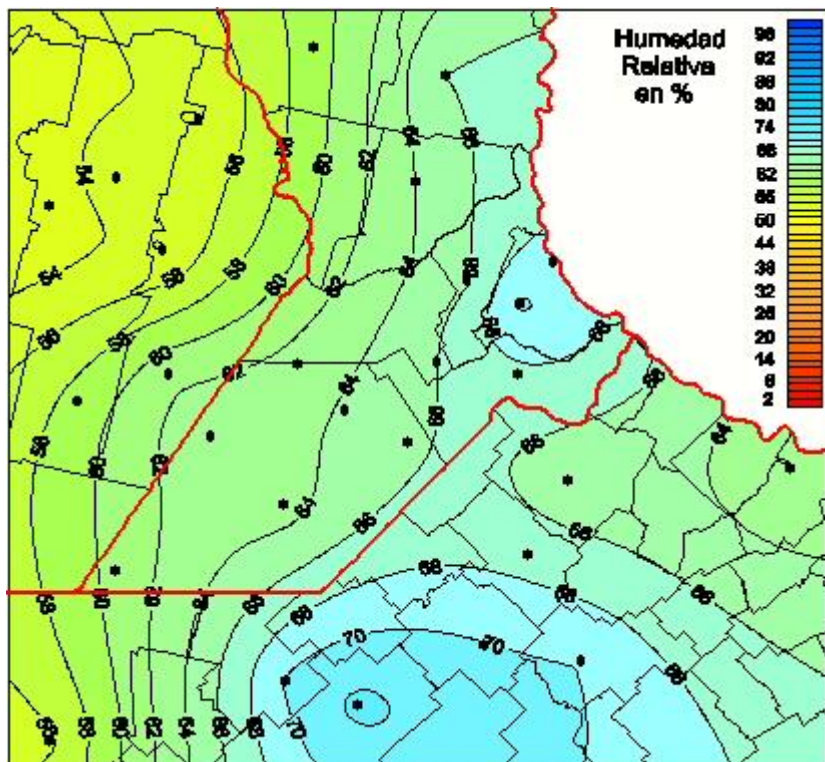

Humedad Relativa

Mapa de humedad relativa de las las últimas 24 horas.
(Desde las 8:00AM hasta las 8:00AM). Se actualiza a las 10:00hs.