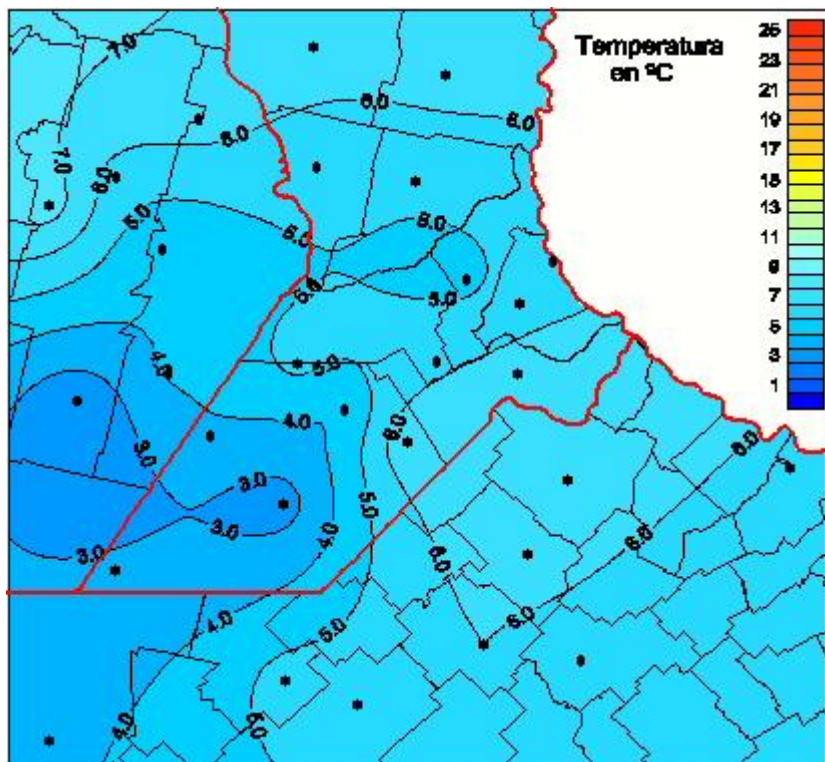

## Temperaturas Medias

Mapa de temperaturas medias de las las últimas 72 horas.  
(Desde las 8:00AM hasta las 8:00AM). Se actualiza a las 10:00hs.