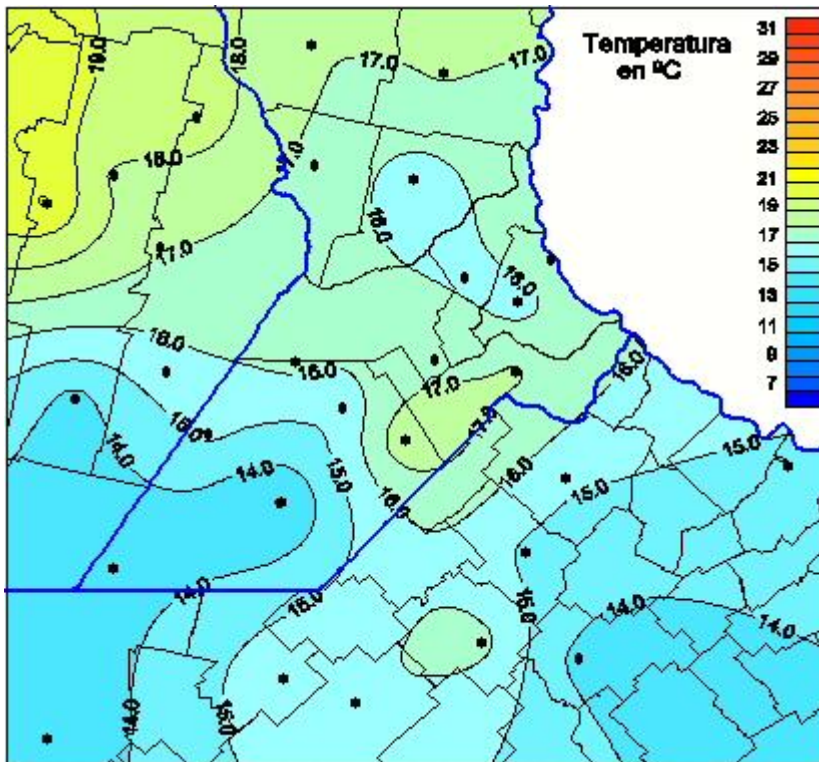

Temperaturas Máximas

Mapa de temperaturas máximas de las las últimas 72 horas.
(Desde las 8:00AM hasta las 8:00AM). Se actualiza a las 10:00hs.