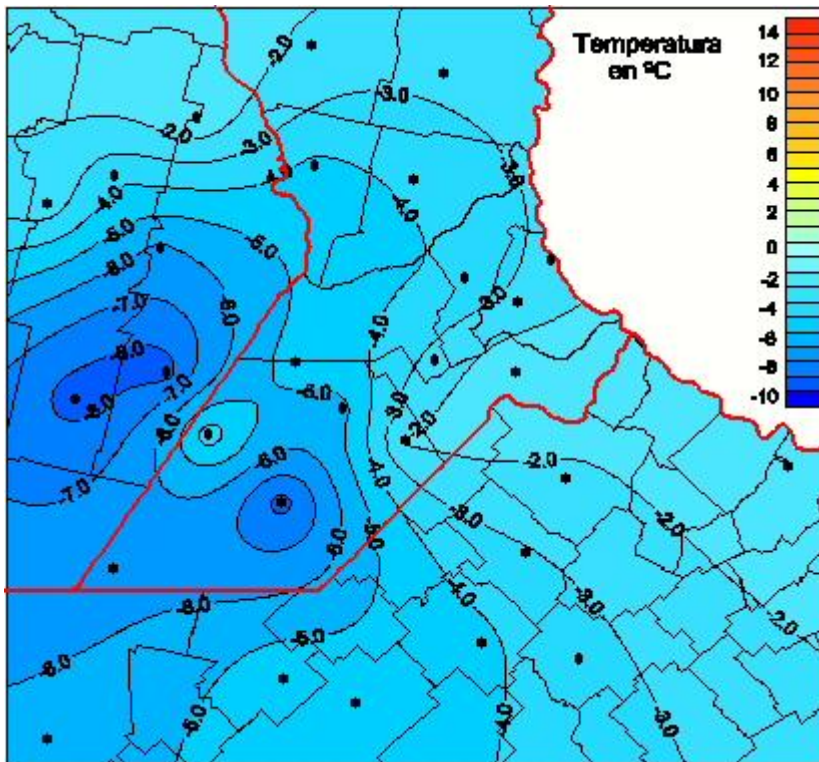

## Temperaturas Mínimas

Mapa de temperaturas mínimas de las las últimas 72 horas.  
(Desde las 8:00AM hasta las 8:00AM). Se actualiza a las 10:00hs.