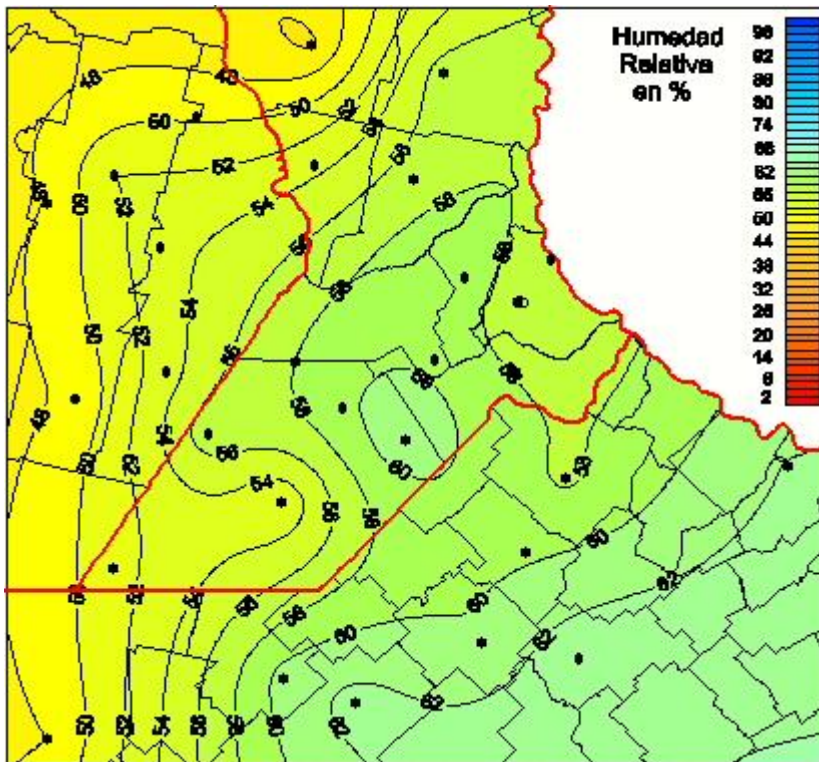

Humedad Relativa

Mapa de humedad relativa de las las últimas 72 horas.
(Desde las 8:00AM hasta las 8:00AM). Se actualiza a las 10:00hs.