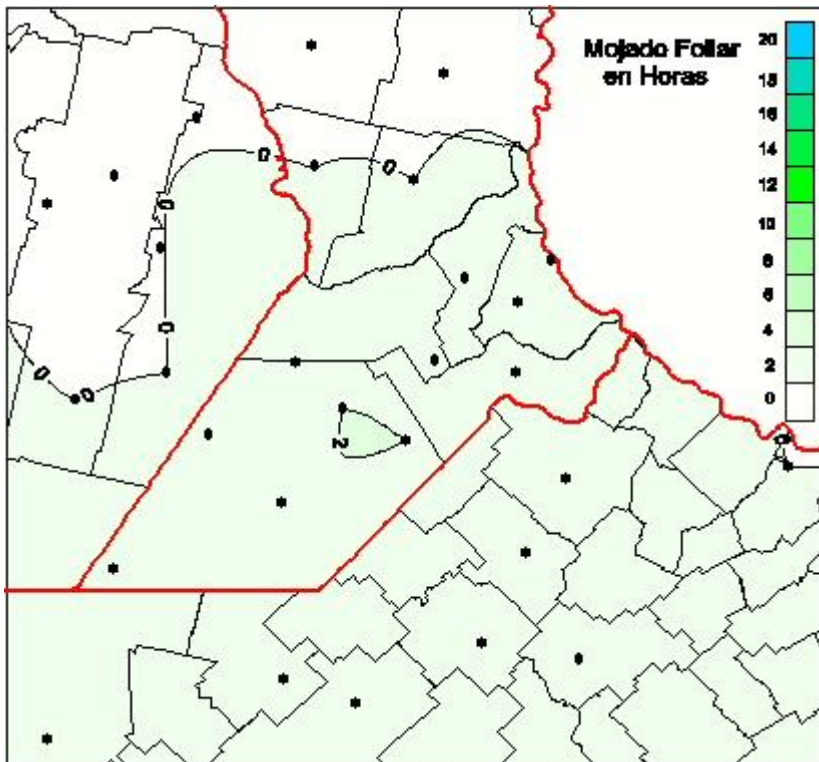

## Humedad de Hoja

Mapa de humedad de hoja de las las últimas 72 horas.  
(Desde las 8:00AM hasta las 8:00AM). Se actualiza a las 10:00hs.