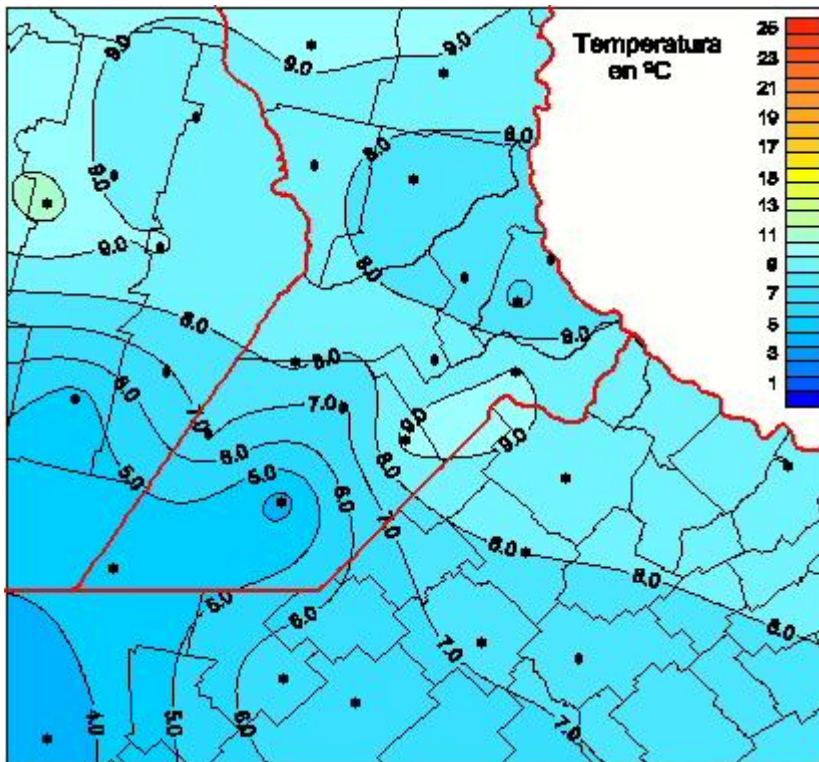

Temperaturas Medias

Mapa de temperaturas medias de las las últimas 24 horas.
(Desde las 8:00AM hasta las 8:00AM). Se actualiza a las 10:00hs.