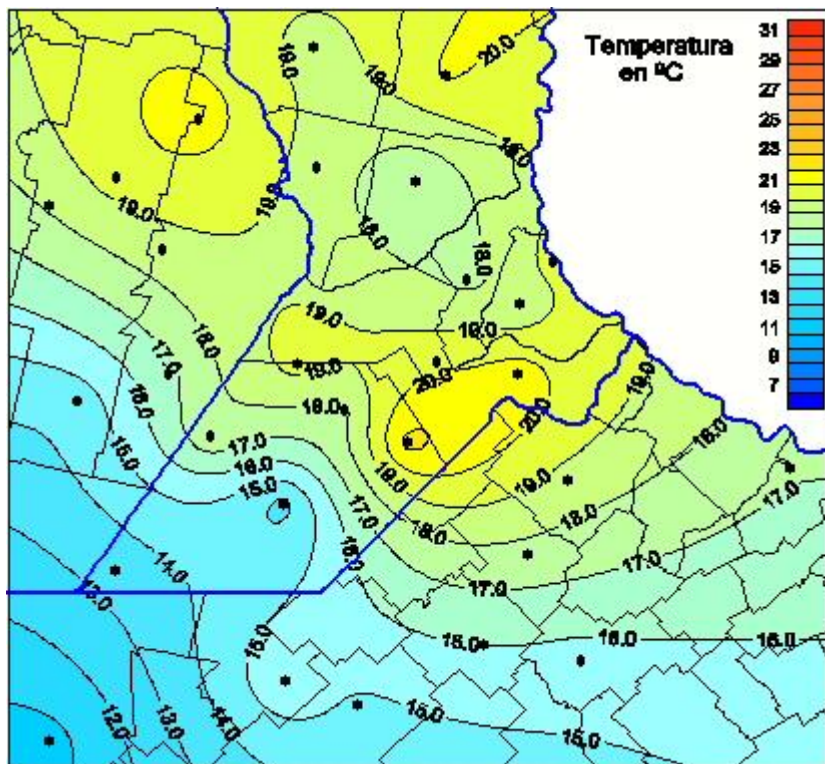

Temperaturas Máximas

Mapa de temperaturas máximas de las las últimas 24 horas.
(Desde las 8:00AM hasta las 8:00AM). Se actualiza a las 10:00hs.