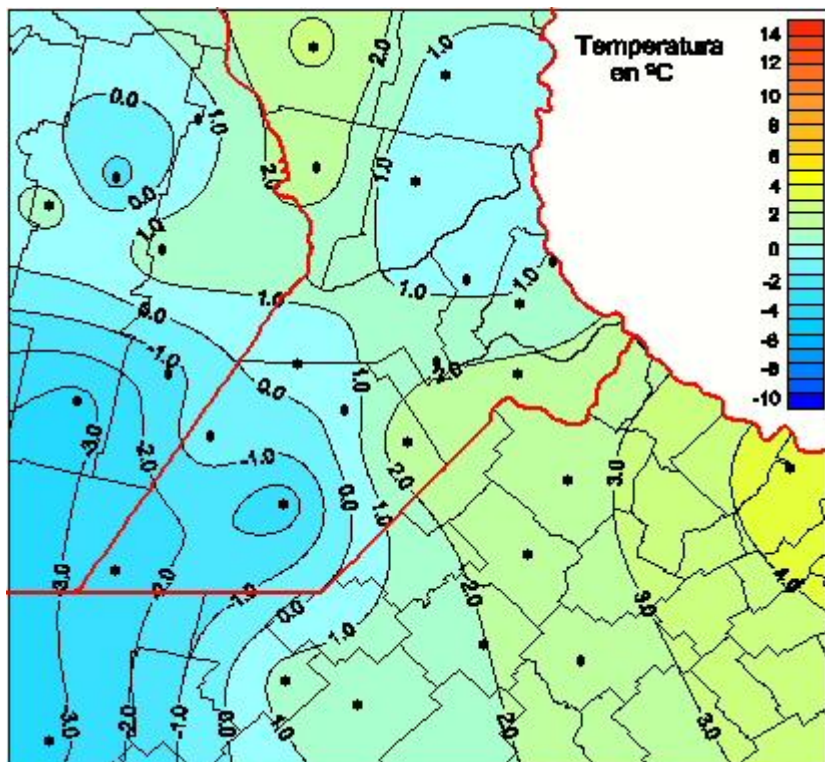

Temperaturas Mínimas

Mapa de temperaturas mínimas de las las últimas 24 horas.
(Desde las 8:00AM hasta las 8:00AM). Se actualiza a las 10:00hs.