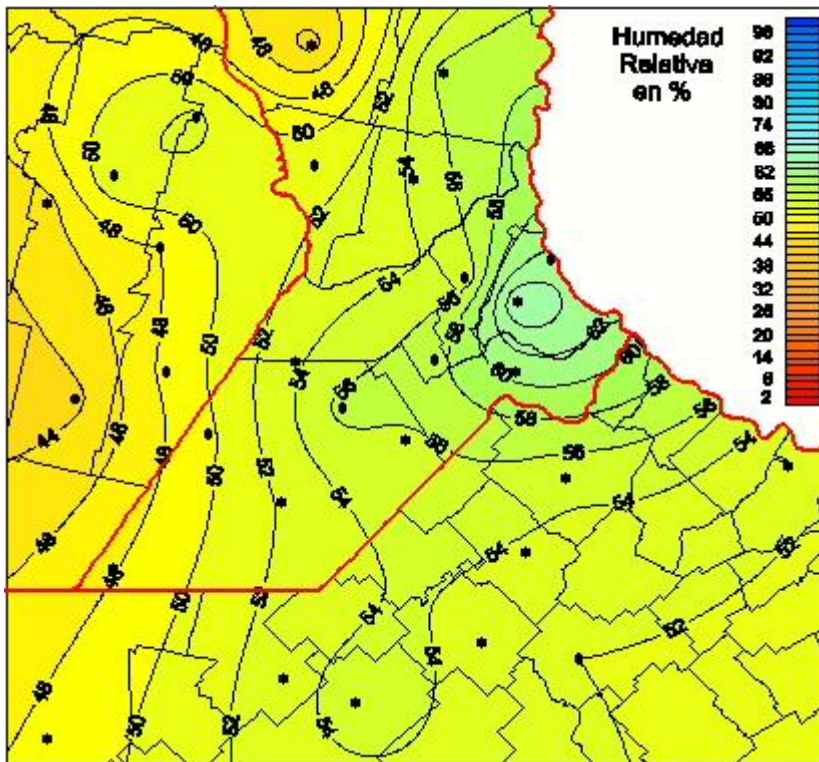

## Humedad Relativa

Mapa de humedad relativa de las las últimas 24 horas.  
(Desde las 8:00AM hasta las 8:00AM). Se actualiza a las 10:00hs.