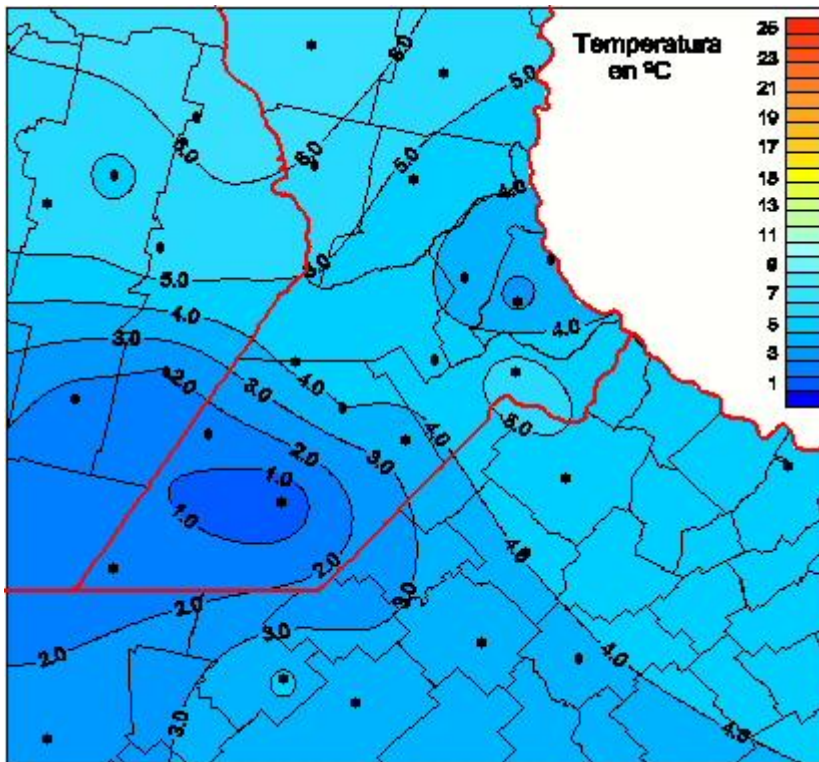

Temperaturas Medias

Mapa de temperaturas medias de las las últimas 24 horas.
(Desde las 8:00AM hasta las 8:00AM). Se actualiza a las 10:00hs.