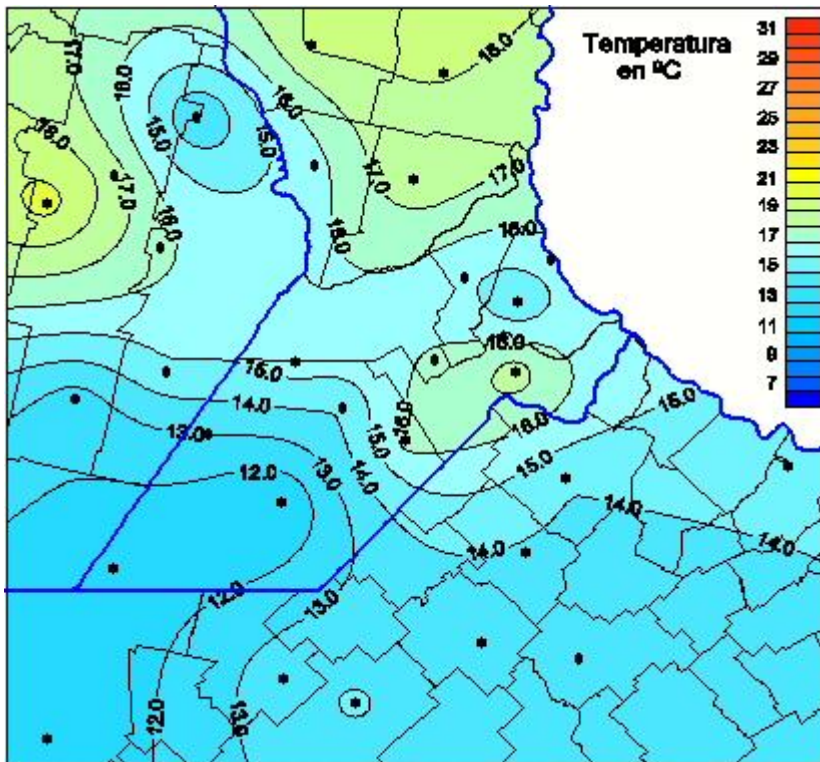

# Temperaturas Máximas

Mapa de temperaturas máximas de las las últimas 24 horas.  
(Desde las 8:00AM hasta las 8:00AM). Se actualiza a las 10:00hs.