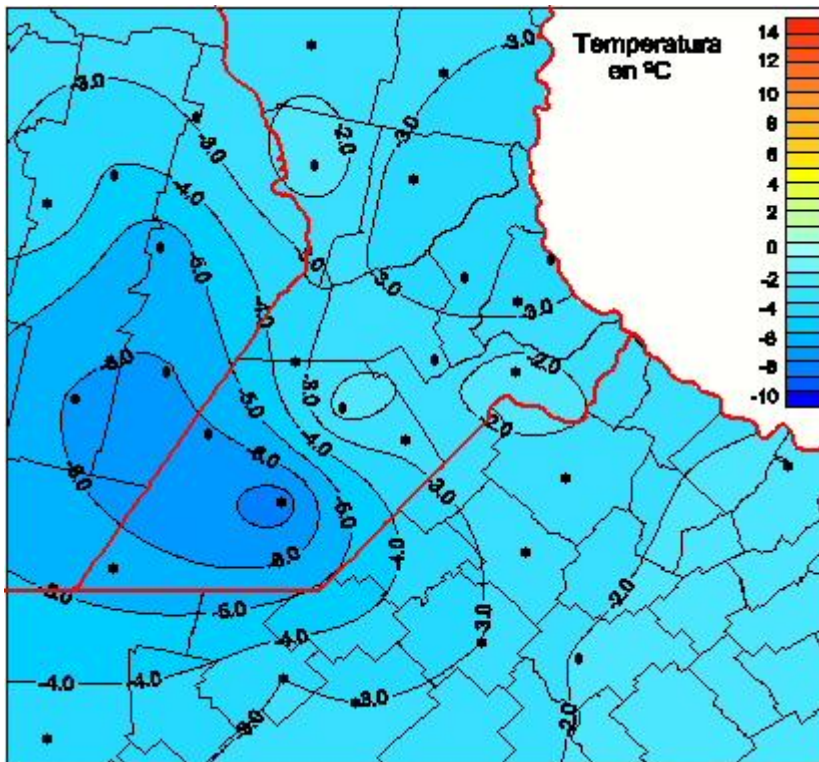

Temperaturas Mínimas

Mapa de temperaturas mínimas de las las últimas 24 horas.
(Desde las 8:00AM hasta las 8:00AM). Se actualiza a las 10:00hs.