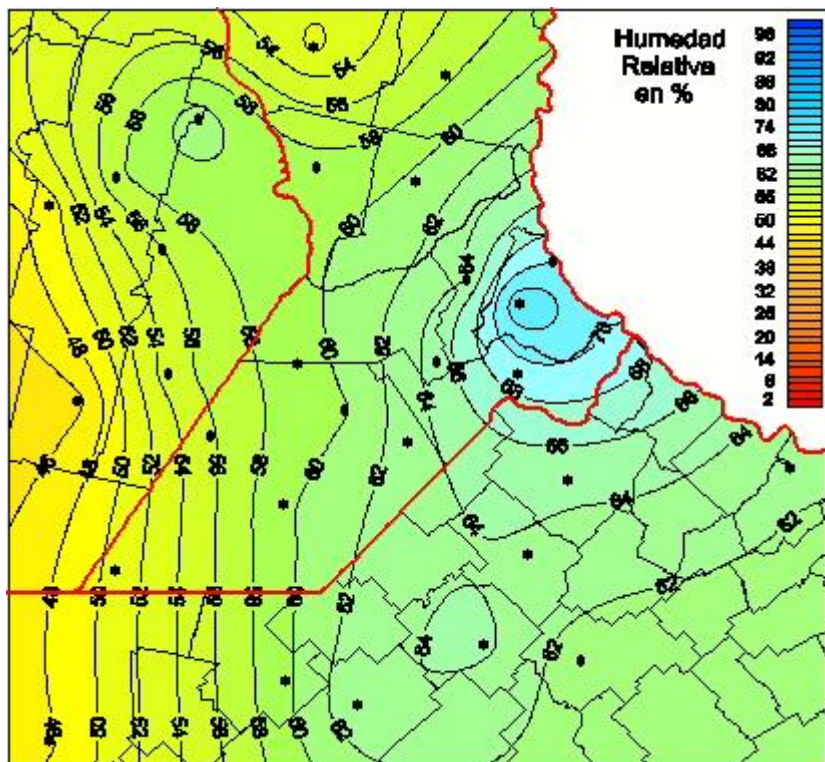

## Humedad Relativa

Mapa de humedad relativa de las las últimas 24 horas.  
(Desde las 8:00AM hasta las 8:00AM). Se actualiza a las 10:00hs.