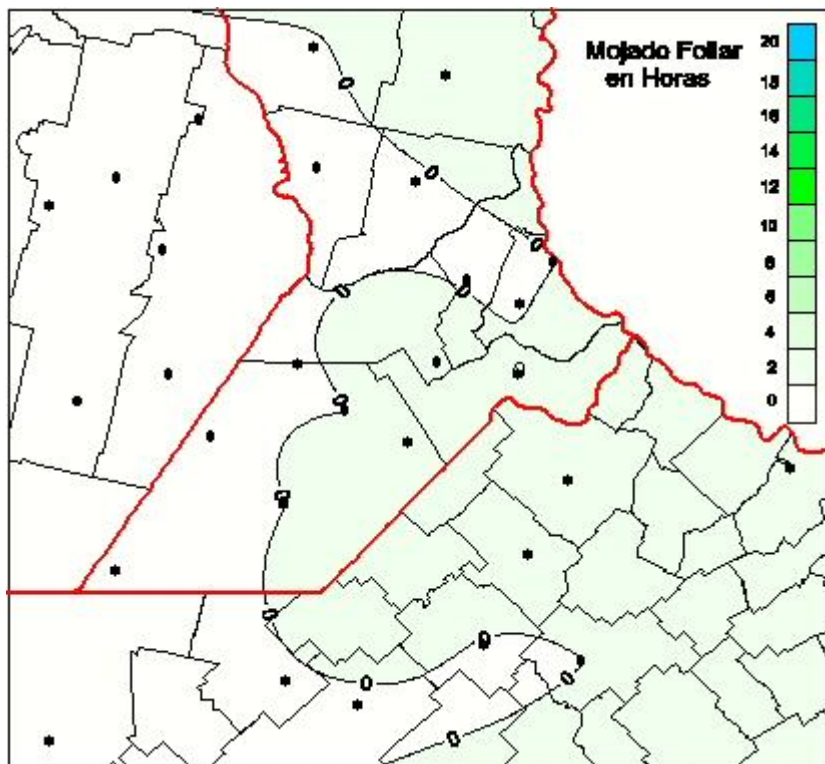

## Humedad de Hoja

Mapa de humedad de hoja de las las últimas 24 horas.  
(Desde las 8:00AM hasta las 8:00AM). Se actualiza a las 10:00hs.

BOLSA  
DE COMERCIO  
DE ROSARIO

[www.facebook.com/BCROficial](http://www.facebook.com/BCROficial)