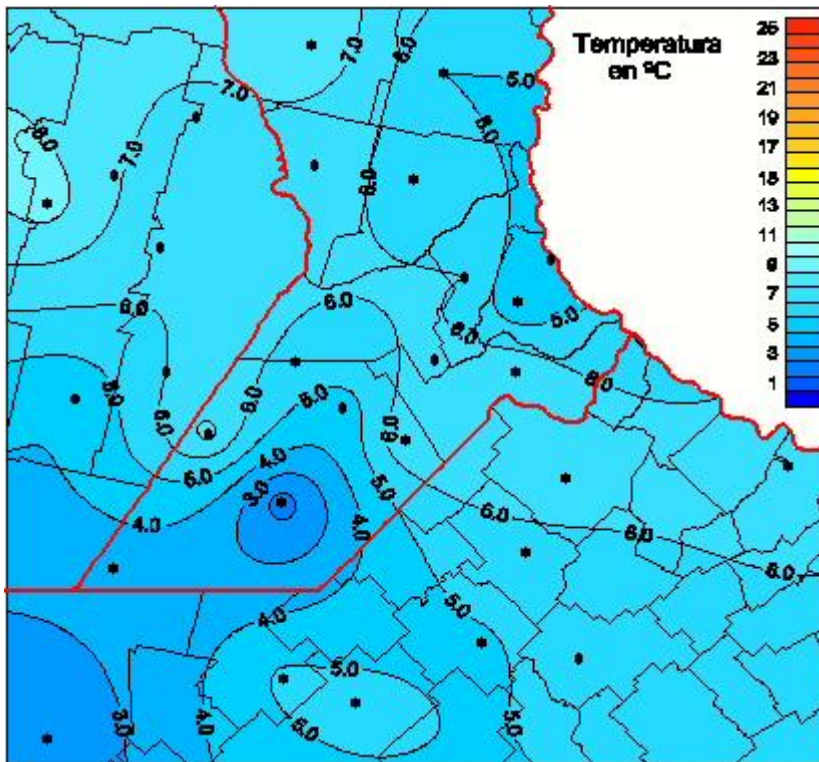

# Temperaturas Medias

Mapa de temperaturas medias de las las últimas 24 horas.  
(Desde las 8:00AM hasta las 8:00AM). Se actualiza a las 10:00hs.