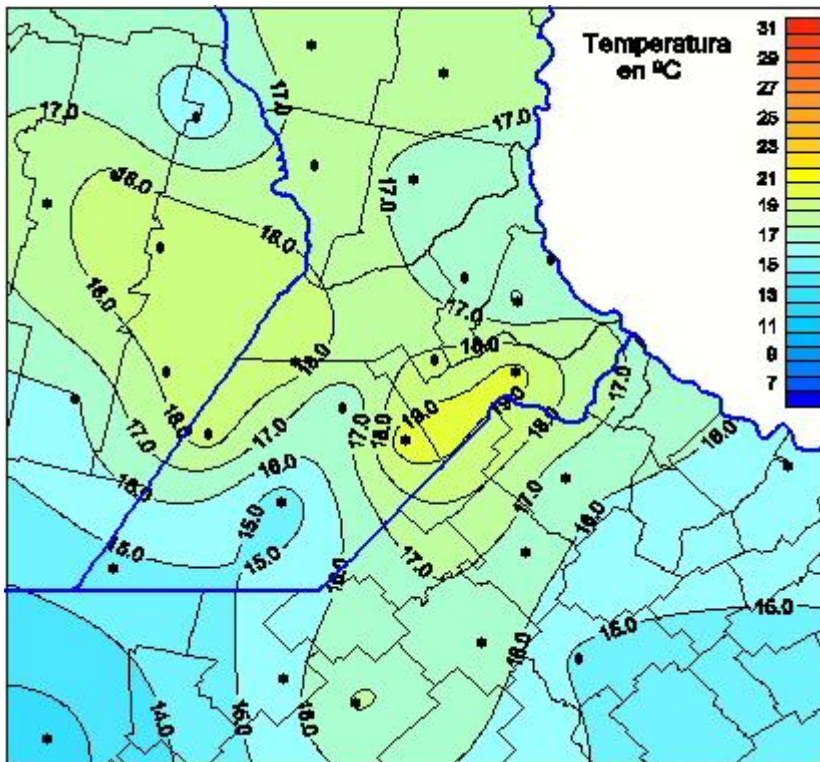

# Temperaturas Máximas

Mapa de temperaturas máximas de las las últimas 24 horas.  
(Desde las 8:00AM hasta las 8:00AM). Se actualiza a las 10:00hs.