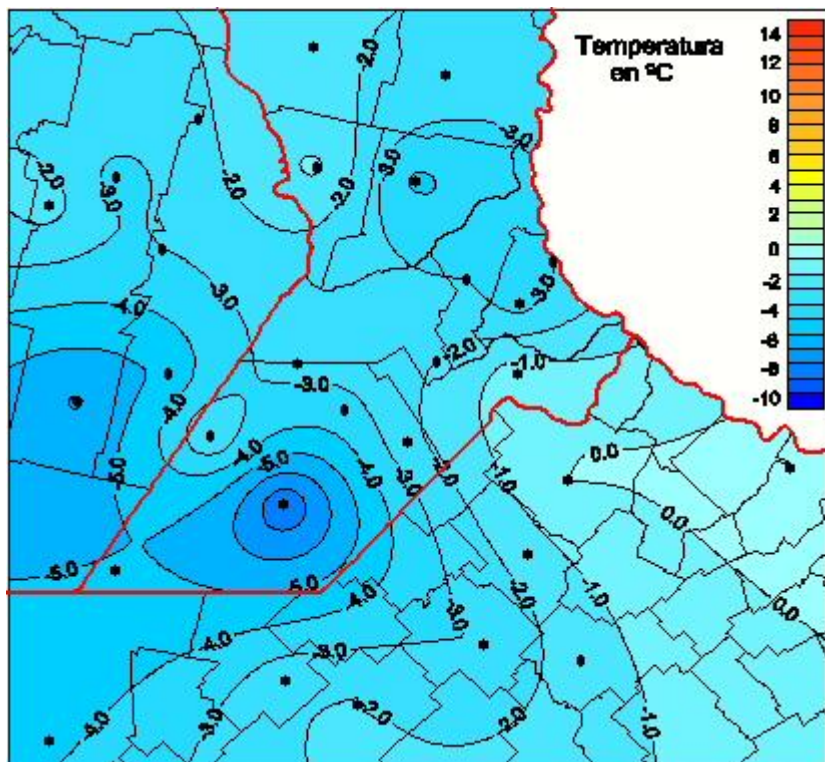

Temperaturas Mínimas

Mapa de temperaturas mínimas de las las últimas 24 horas.
(Desde las 8:00AM hasta las 8:00AM). Se actualiza a las 10:00hs.