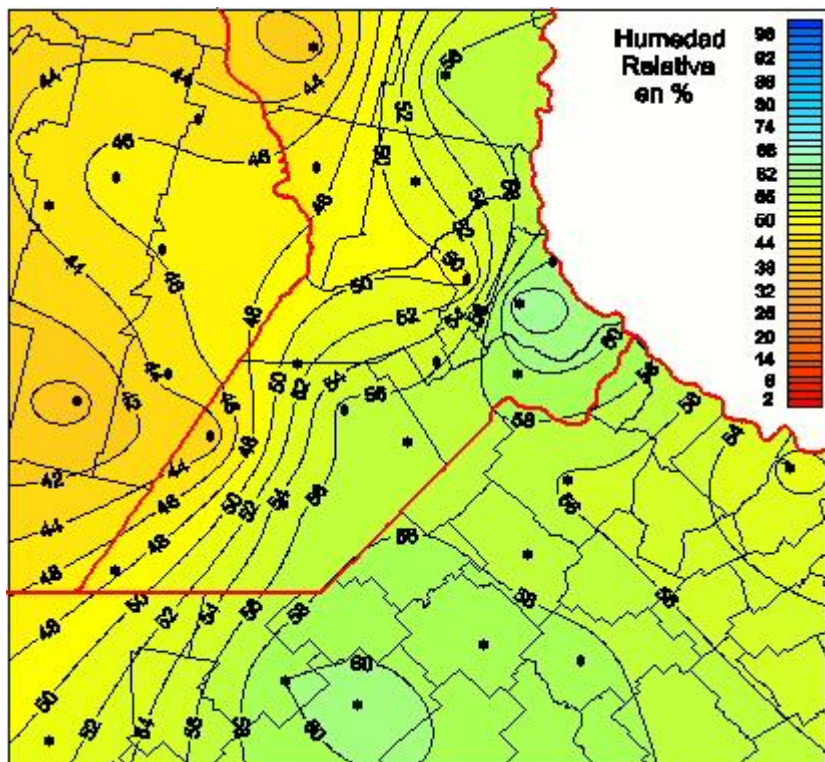

Humedad Relativa

Mapa de humedad relativa de las las últimas 24 horas.
(Desde las 8:00AM hasta las 8:00AM). Se actualiza a las 10:00hs.