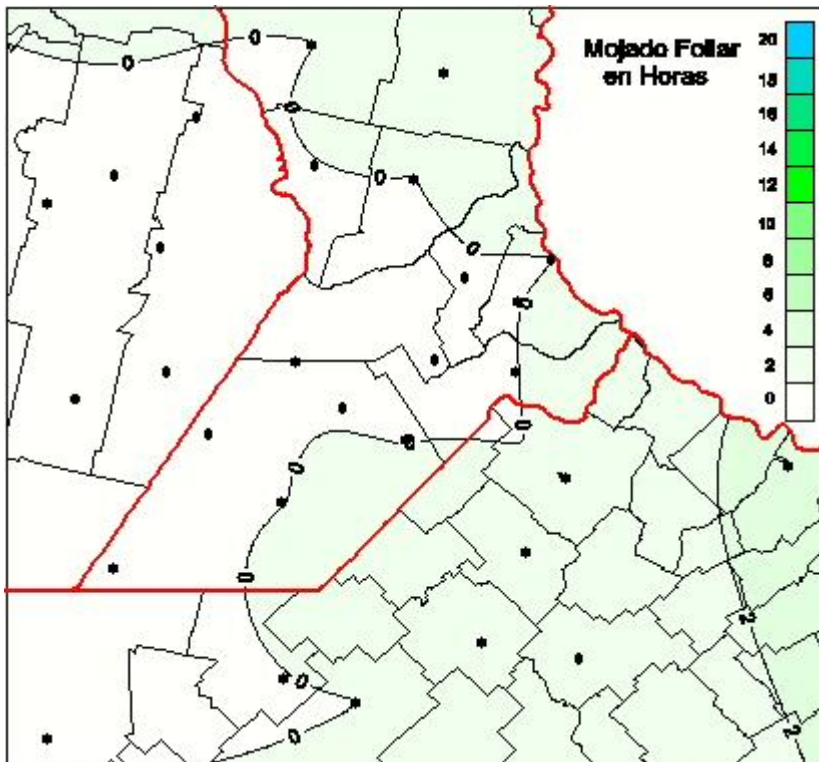

Humedad de Hoja

Mapa de humedad de hoja de las las últimas 24 horas.
(Desde las 8:00AM hasta las 8:00AM). Se actualiza a las 10:00hs.