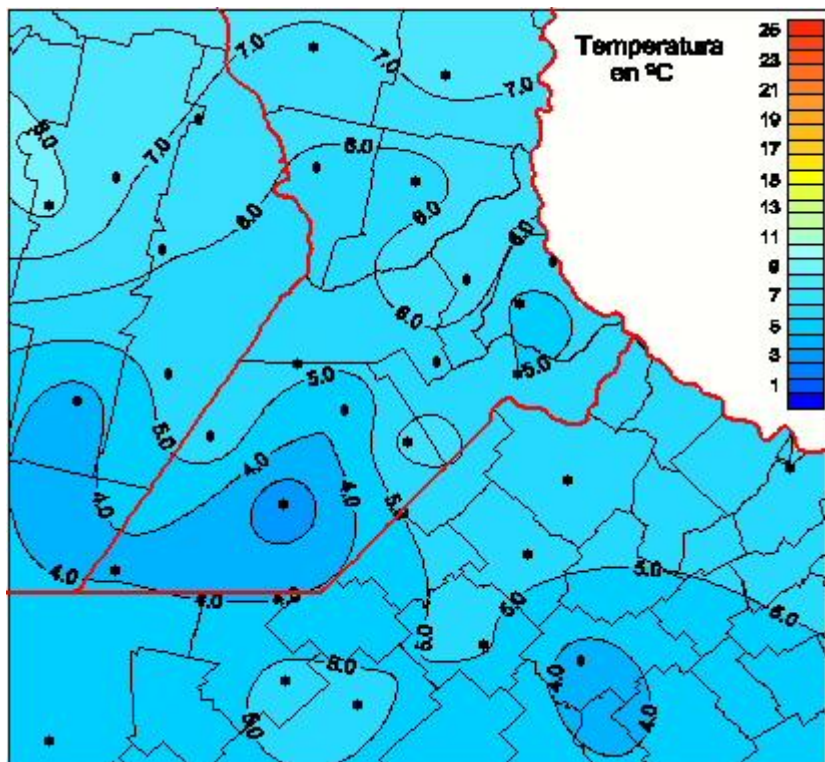

Temperaturas Medias

Mapa de temperaturas medias de las las últimas 24 horas.
(Desde las 8:00AM hasta las 8:00AM). Se actualiza a las 10:00hs.