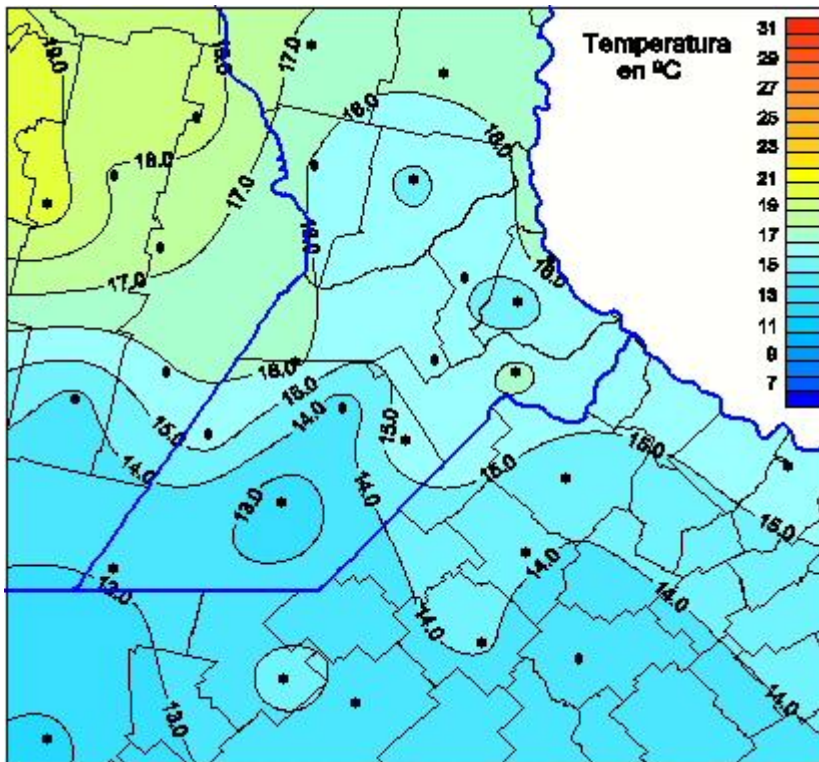

## Temperaturas Máximas

Mapa de temperaturas máximas de las las últimas 24 horas.  
(Desde las 8:00AM hasta las 8:00AM). Se actualiza a las 10:00hs.