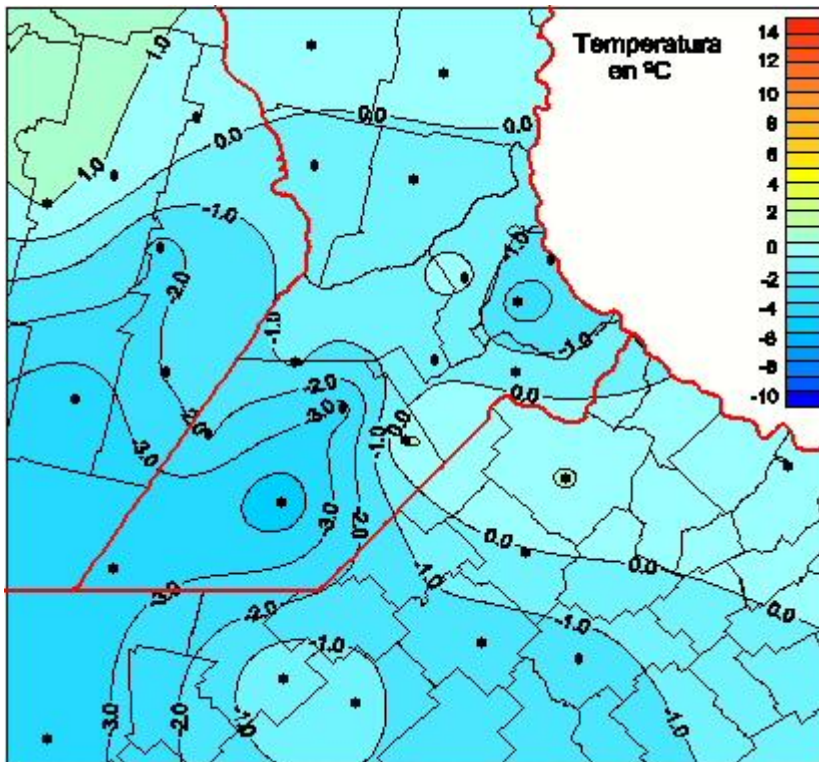

Temperaturas Mínimas

Mapa de temperaturas mínimas de las las últimas 24 horas.
(Desde las 8:00AM hasta las 8:00AM). Se actualiza a las 10:00hs.