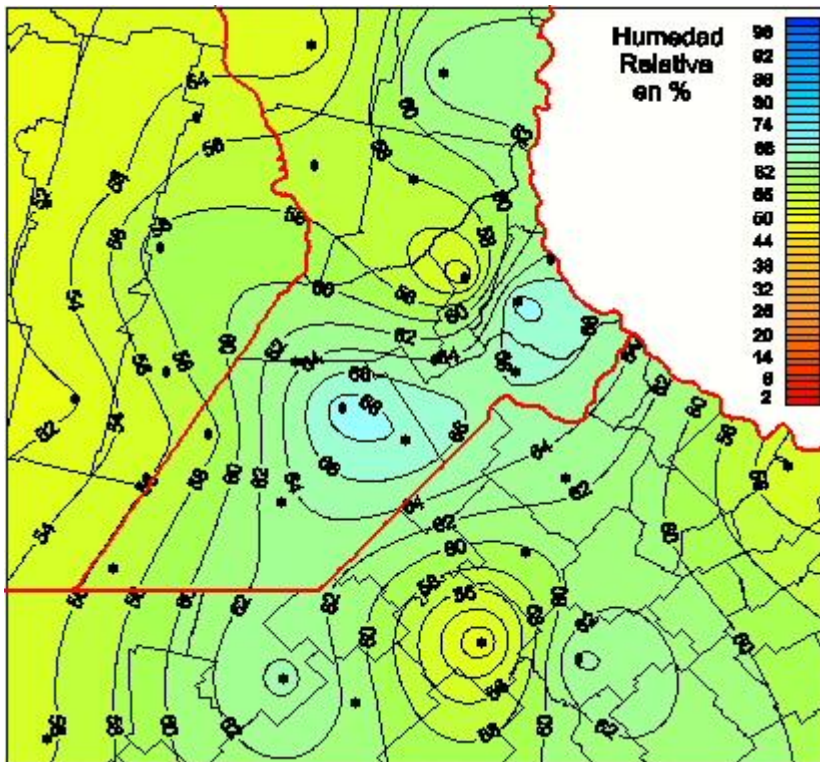

Humedad Relativa

Mapa de humedad relativa de las las últimas 24 horas.
(Desde las 8:00AM hasta las 8:00AM). Se actualiza a las 10:00hs.