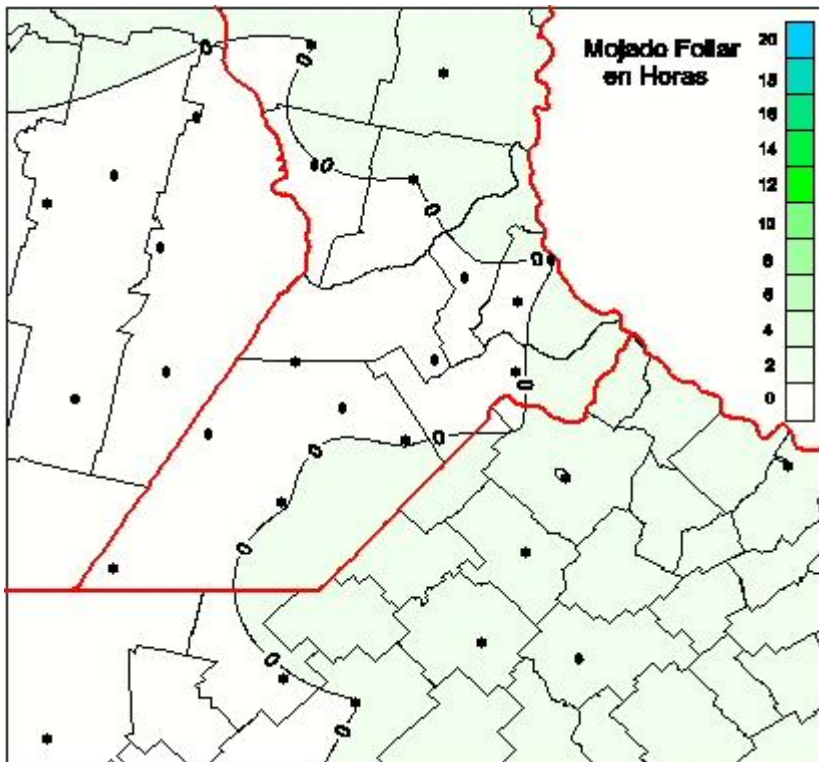

Humedad de Hoja

Mapa de humedad de hoja de las las últimas 24 horas.
(Desde las 8:00AM hasta las 8:00AM). Se actualiza a las 10:00hs.