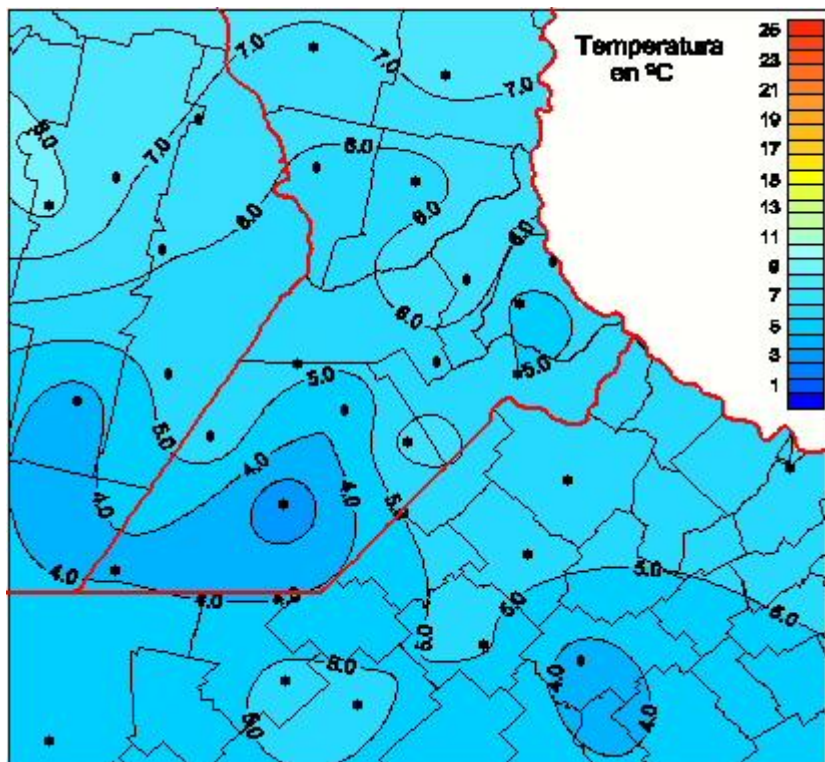

Temperaturas Medias

Mapa de temperaturas medias de las las últimas 0 horas.
(Desde las 8:00AM hasta las 8:00AM). Se actualiza a las 10:00hs.