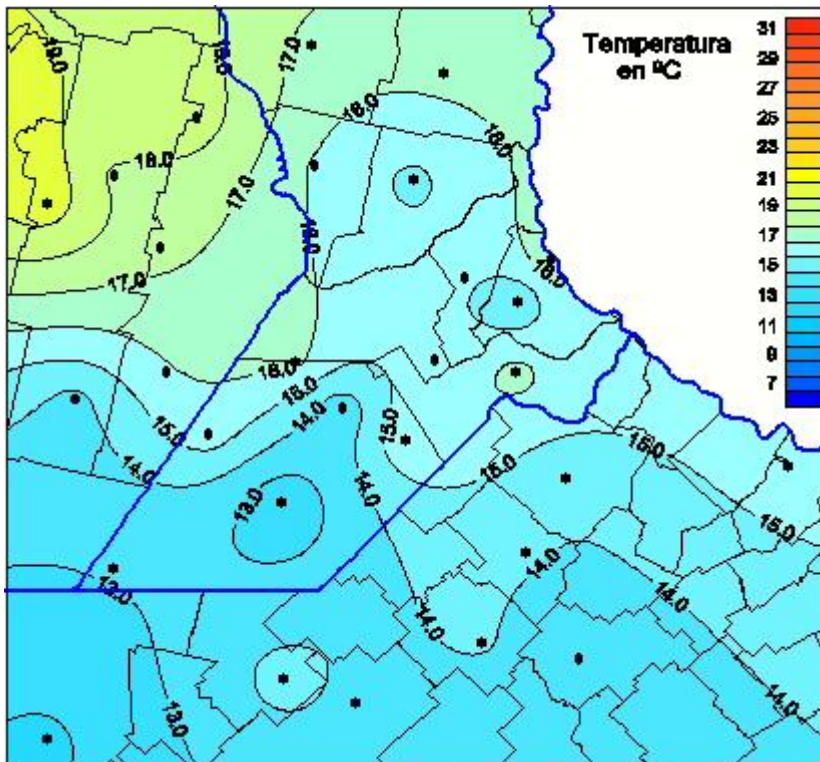

Temperaturas Máximas

Mapa de temperaturas máximas de las las últimas 0 horas.
(Desde las 8:00AM hasta las 8:00AM). Se actualiza a las 10:00hs.