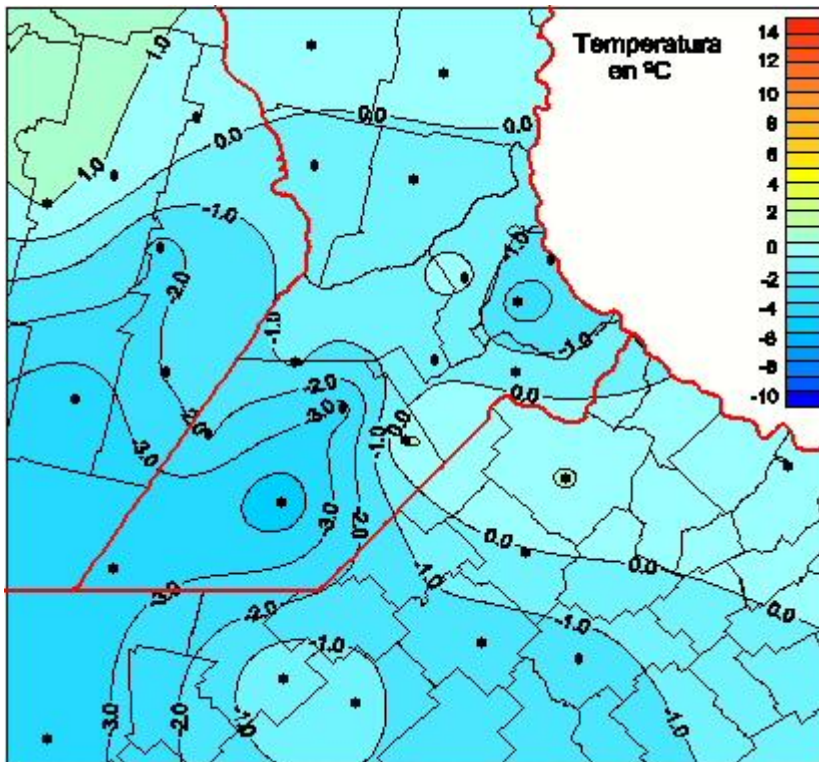

Temperaturas Mínimas

Mapa de temperaturas mínimas de las las últimas 0 horas.
(Desde las 8:00AM hasta las 8:00AM). Se actualiza a las 10:00hs.