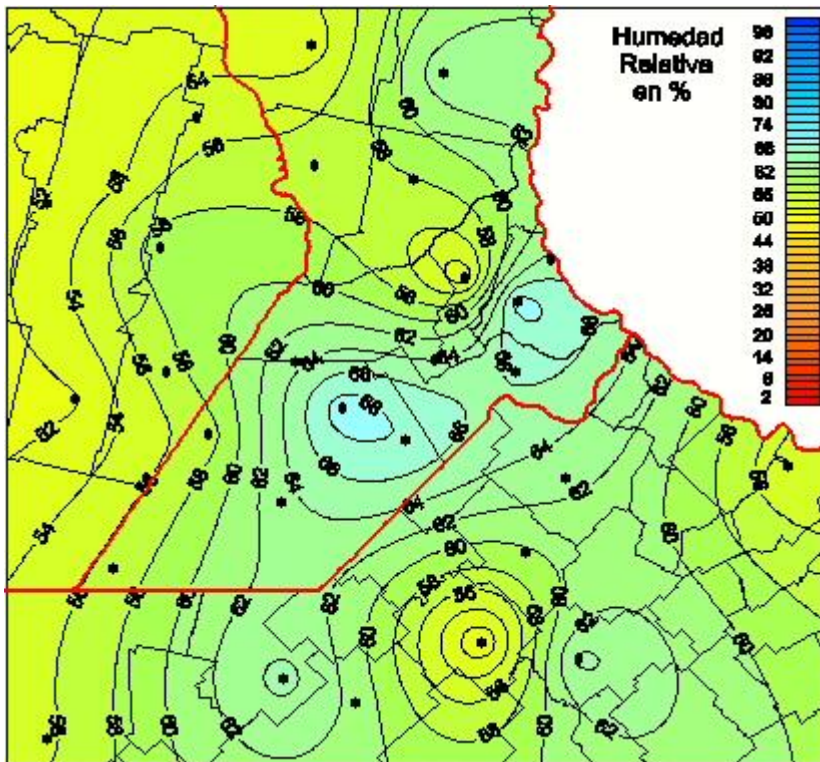

Humedad Relativa

Mapa de humedad relativa de las las últimas 0 horas.
(Desde las 8:00AM hasta las 8:00AM). Se actualiza a las 10:00hs.