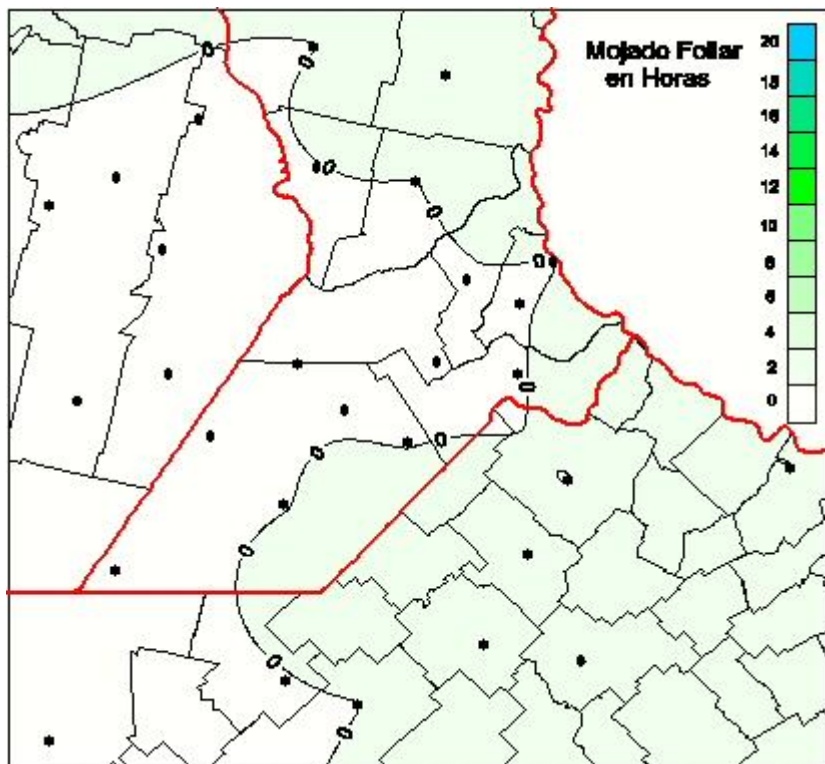

Humedad de Hoja

Mapa de humedad de hoja de las las últimas 0 horas.
(Desde las 8:00AM hasta las 8:00AM). Se actualiza a las 10:00hs.