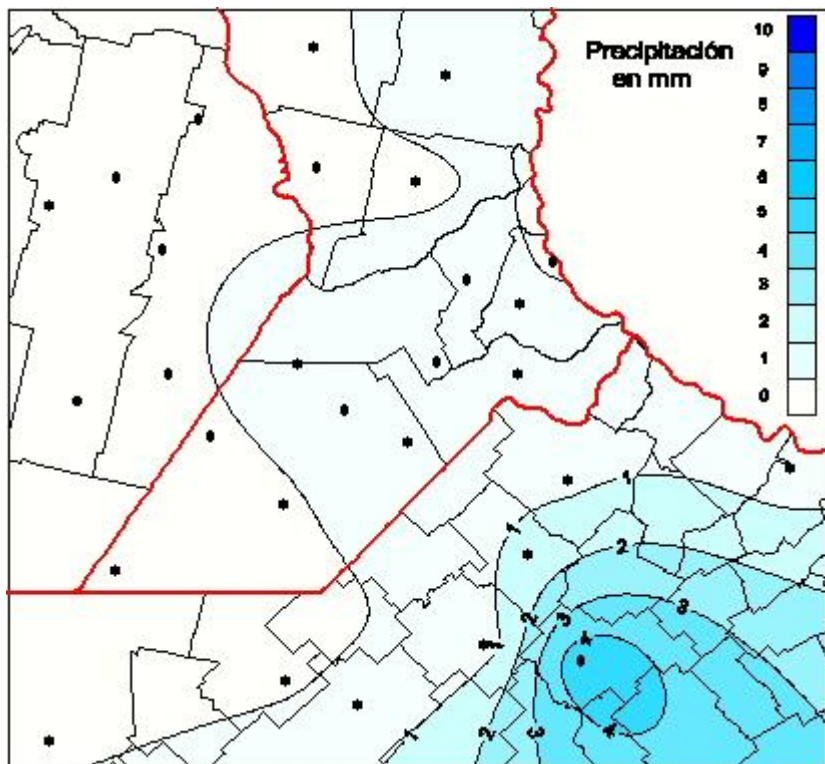

Lluvias

Mapa de precipitación acumulada en las últimas 72 horas.
(Desde las 8:00AM hasta las 8:00AM). Se actualiza a las 10:00hs.