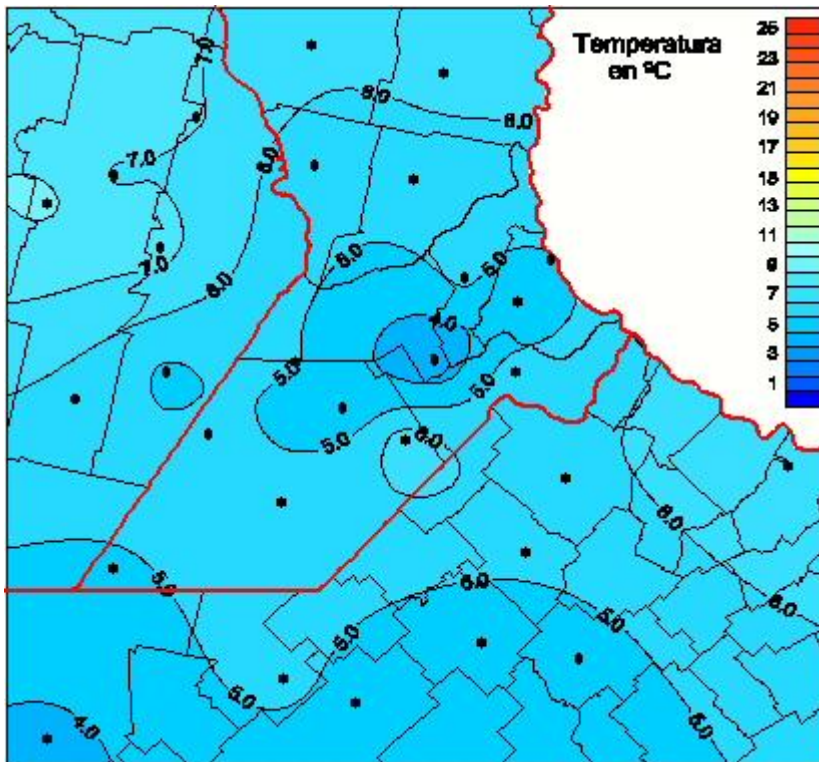

Temperaturas Medias

Mapa de temperaturas medias de las las últimas 72 horas.
(Desde las 8:00AM hasta las 8:00AM). Se actualiza a las 10:00hs.