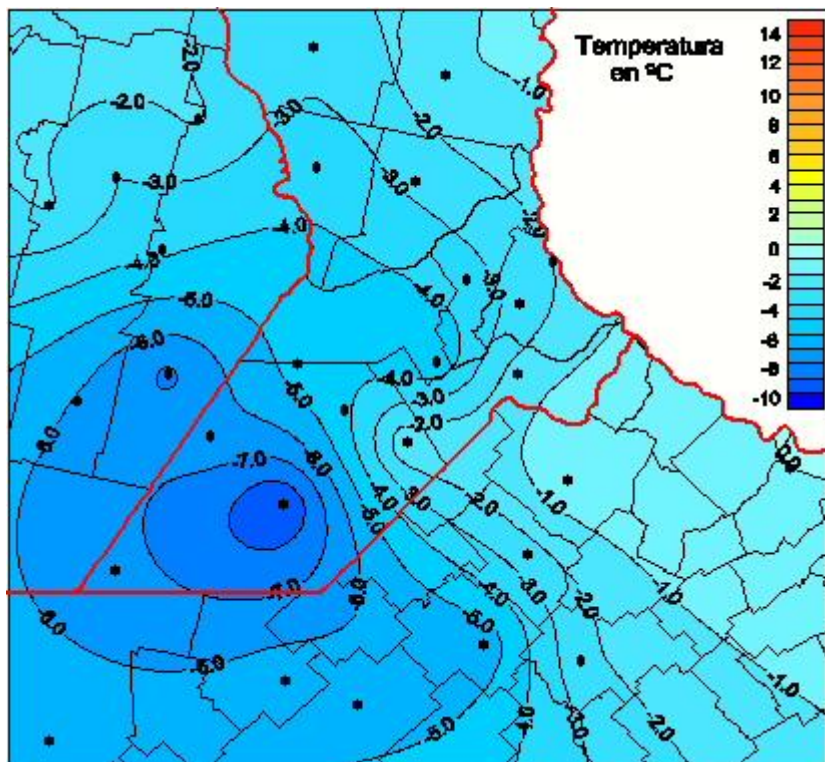

## Temperaturas Mínimas

Mapa de temperaturas mínimas de las las últimas 72 horas.  
(Desde las 8:00AM hasta las 8:00AM). Se actualiza a las 10:00hs.