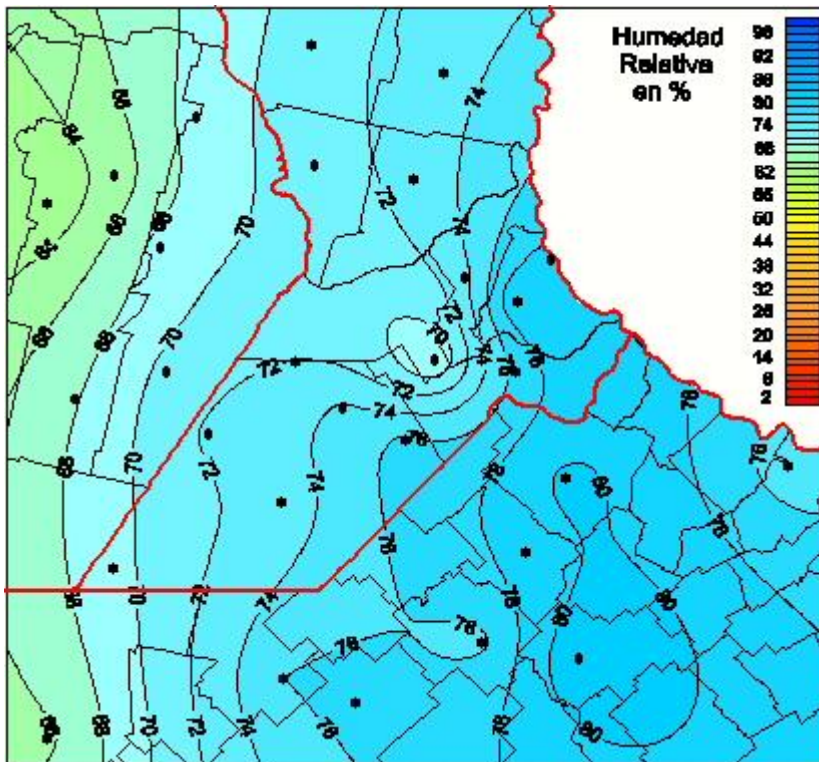

Humedad Relativa

Mapa de humedad relativa de las las últimas 72 horas.
(Desde las 8:00AM hasta las 8:00AM). Se actualiza a las 10:00hs.