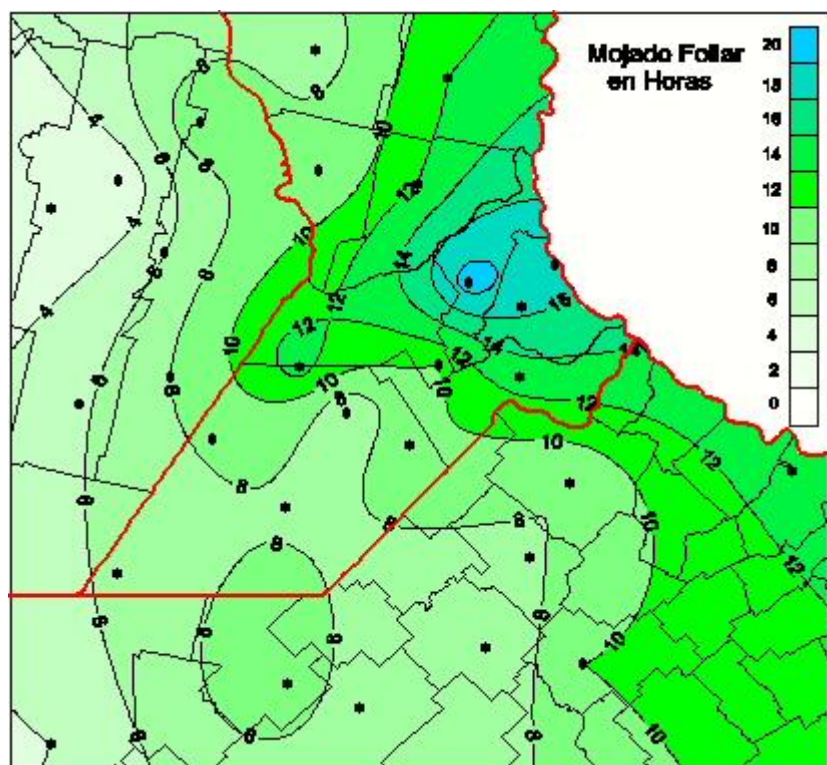

## Humedad de Hoja

Mapa de humedad de hoja de las las últimas 72 horas.  
(Desde las 8:00AM hasta las 8:00AM). Se actualiza a las 10:00hs.