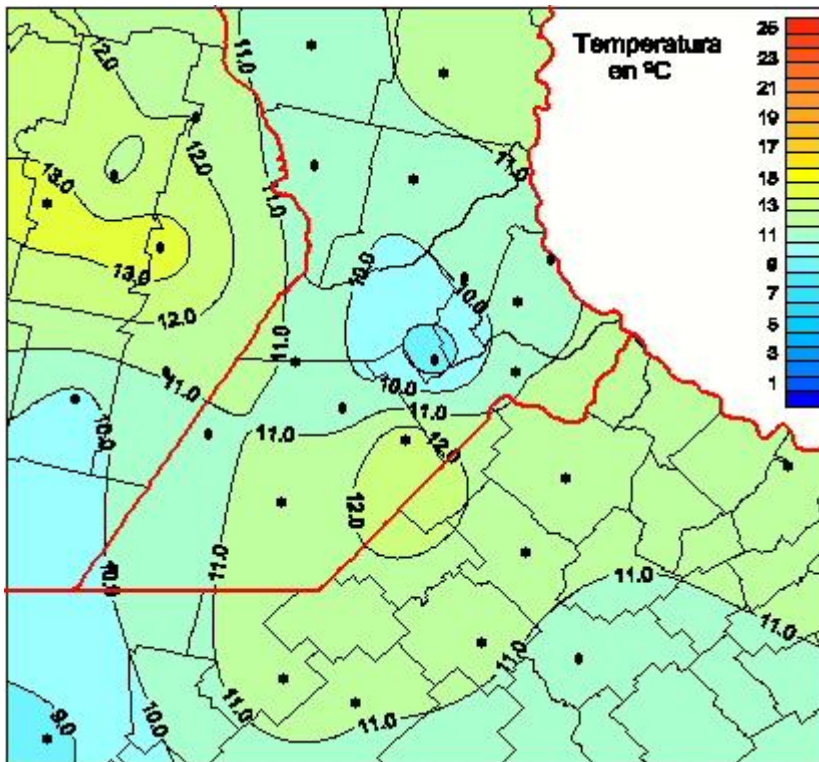

Temperaturas Medias

Mapa de temperaturas medias de las las últimas 24 horas.
(Desde las 8:00AM hasta las 8:00AM). Se actualiza a las 10:00hs.