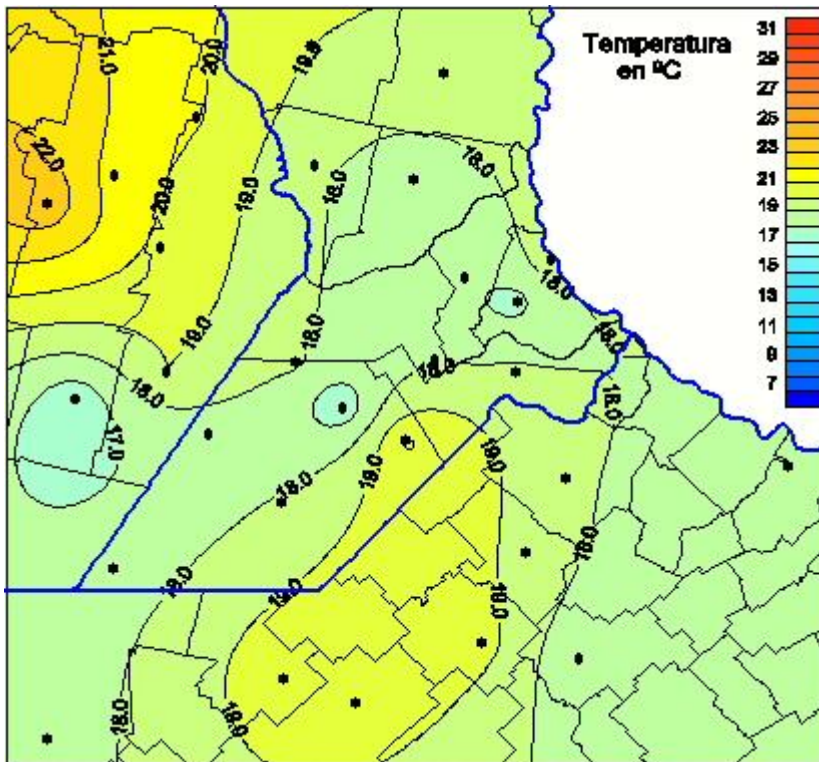

Temperaturas Máximas

Mapa de temperaturas máximas de las las últimas 24 horas.
(Desde las 8:00AM hasta las 8:00AM). Se actualiza a las 10:00hs.