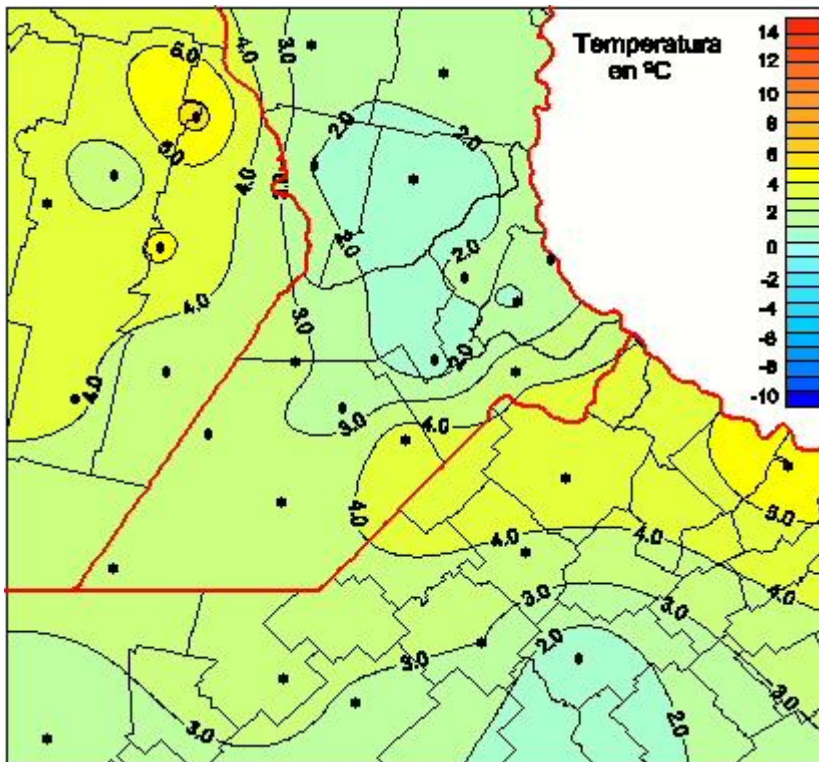

## Temperaturas Mínimas

Mapa de temperaturas mínimas de las las últimas 24 horas.  
(Desde las 8:00AM hasta las 8:00AM). Se actualiza a las 10:00hs.