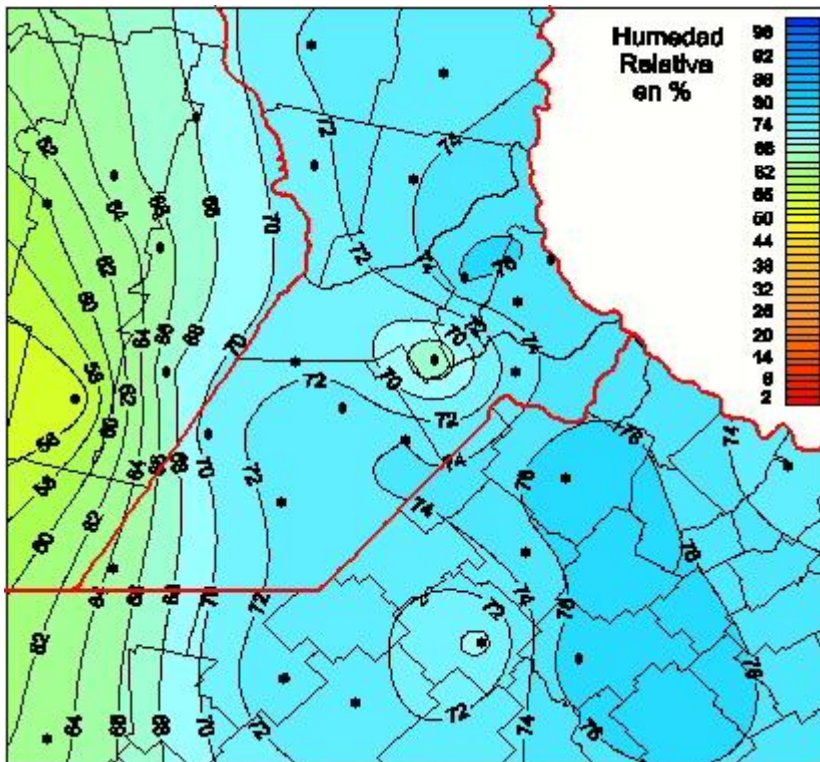

Humedad Relativa

Mapa de humedad relativa de las las últimas 24 horas.
(Desde las 8:00AM hasta las 8:00AM). Se actualiza a las 10:00hs.