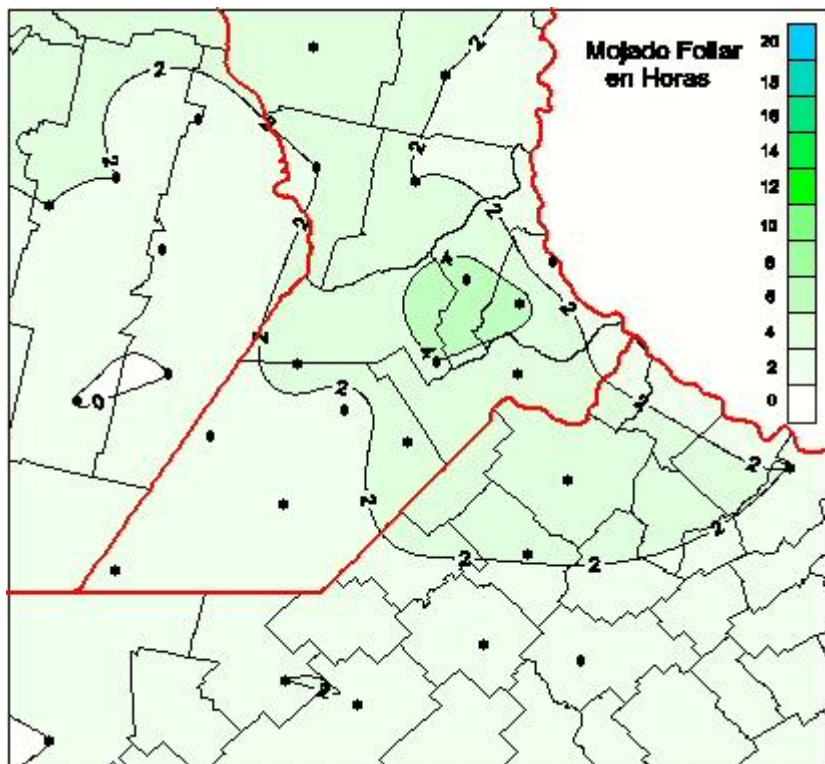

Humedad de Hoja

Mapa de humedad de hoja de las las últimas 24 horas.
(Desde las 8:00AM hasta las 8:00AM). Se actualiza a las 10:00hs.